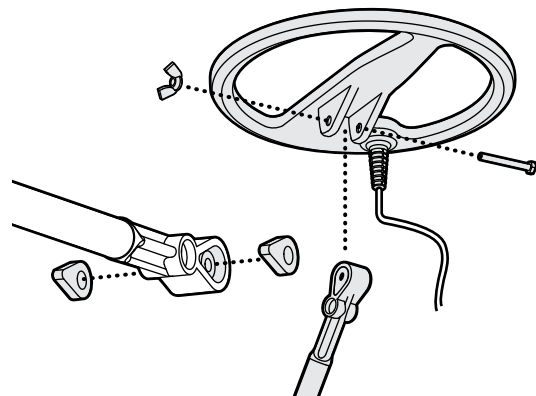

4 Przyłmocz dolny watek do cewki.

5 Przyłmocz g6rny watek do dolnego wateka.

6 Dwi6n kabel cewki.

1 Przyłmocz podk6etnik do g6rnego wateku.

2 Przyłmocz cylinder kontrolny do g6rnego wateku.

3 Podl6acz akumulator do g6rnego wateku.

SZYBKI START

TRYB ROZRÓŻNIANIE

Do wykrywania metali nieżelaznych

- 1 Ustaw przełącznik trybu na Disc (Rozróżnianie).

- 2 Włącz wykrywacz, przekręcając regulator progu w prawo, aż do kliknięcia. Kontynuuj obracanie, aż dźwięk stanie się ledwo słyszalny.

- 3 Ustaw żadaną pozycję elementu sterującego Rozróżnianie.

- 4 Ustaw kontrolę czułości na Auto lub na maksymalne ustawienie ręczne bez zakłóceń elektrycznych.

- 5 Rozpocznij wykrywanie.

TRYB PUNKTOWY / WSZYSTKIE RODZAJE METALI

Do wykrywania wszystkich rodzajów metali

- 1 Ustaw przełącznik trybu na Tryb punktowy / Wszystkie rodzaje metali.

- 2 Włącz wykrywacz, przekręcając regulator progu w prawo, aż do kliknięcia. Kontynuuj obracanie, aż dźwięk stanie się ledwo słyszalny.