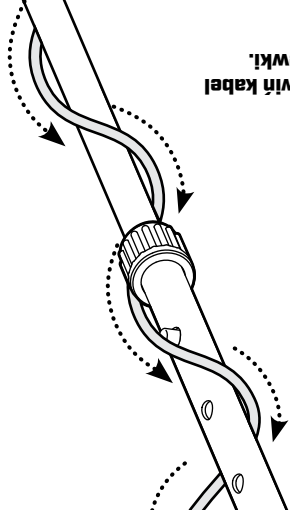

4 Przyłmocz dolny watek do cewki.

5 Przyłmocz g6rny watek do dolnego wateka.

6 Dwi6n kabel cewki.

1 Przyłmocz podk6etnik do g6rnego wateku.

2 Przyłmocz cylinder kontrolny do g6rnego wateku.

3 Podl6acz akumulator do g6rnego wateku.

SZYBKI START

TRYB ROZRÓŻNIANIE

Do wykrywania metali nieżelaznych

- 1 Ustaw przełącznik trybu na Disc (Rozróżnianie).

- 2 Włącz wykrywacz, przekręcając regulator progu w prawo, aż do kliknięcia. Kontynuuj obracanie, aż dźwięk stanie się ledwo słyszalny.