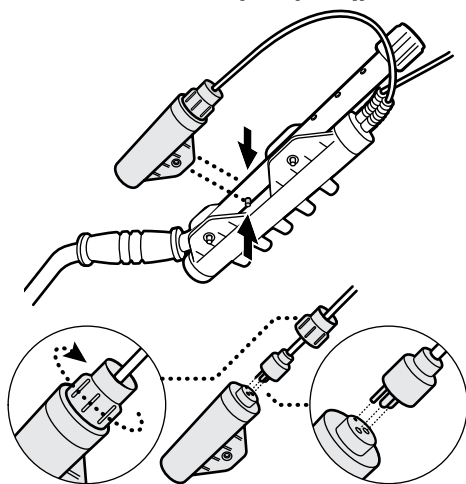

4 Przyłmocz dolny watek do cewki.

5 Przyłmocz g6rny watek do dolnego wateka.

6 Dwi6n kabel cewki.

1 Przyłmocz podk6etnik do g6rnego wateku.

2 Przyłmocz cylinder kontrolny do g6rnego wateku.

3 Podl6acz akumulator do g6rnego wateku.

SZYBKI START

TRYB ROZRÓŻNIANIE

Do wykrywania metali nieżelaznych

- 1 Ustaw przełącznik trybu na Disc (Rozróżnianie).

- 2 Włącz wykrywacz, przekręcając regulator progu w prawo, aż do kliknięcia. Kontynuuj obracanie, aż dźwięk stanie się ledwo słyszalny.

- 3 Ustaw żadaną pozycję elementu sterującego Rozróżnianie.

- 4 Ustaw kontrolę czułości na Auto lub na maksymalne ustawienie ręczne bez zakłóceń elektrycznych.

- 5 Rozpocznij wykrywanie.

TRYB PUNKTOWY / WSZYSTKIE RODZAJE METALI