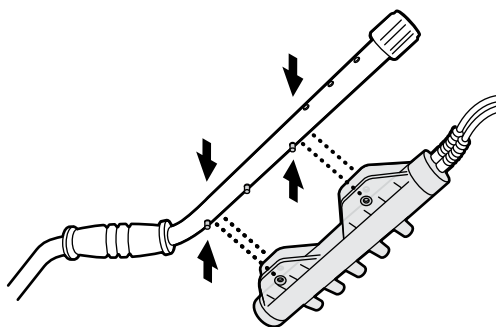

4 Przyłmocz dolny watek do cewki.

5 Przyłmocz g6rny watek do dolnego wateka.

6 Dwi6n kabel cewki.

1 Przyłmocz podk6etnik do g6rnego wateku.

2 Przyłmocz cylinder kontrolny do g6rnego wateku.

3 Podl6acz akumulator do g6rnego wateku.

SZYBKI START

TRYB ROZRÓŻNIANIE

Do wykrywania metali nieżelaznych

- 1 Ustaw przełącznik trybu na Disc (Rozróżnianie).

- 2 Włącz wykrywacz, przekręcając regulator progu w prawo, aż do kliknięcia. Kontynuuj obracanie, aż dźwięk stanie się ledwo słyszalny.

- 3 Ustaw żadaną pozycję elementu sterującego Rozróżnianie.

- 4 Ustaw kontrolę czułości na Auto lub na maksymalne ustawienie ręczne bez zakłóceń elektrycznych.

- 5 Rozpocznij wykrywanie.

TRYB PUNKTOWY / WSZYSTKIE RODZAJE METALI