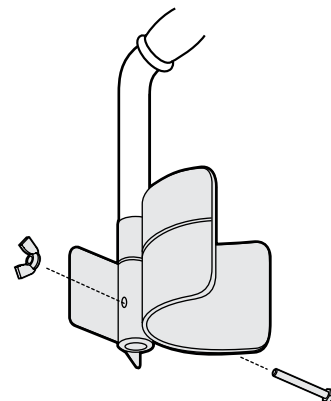

4 Przyłmocz dolny watek do cewki.

5 Przyłmocz g6rny watek do dolnego wateka.

6 Dwi6n kabel cewki.

1 Przyłmocz podk6etnik do g6rnego wateku.

2 Przyłmocz cylinder kontrolny do g6rnego wateku.

3 Podl6acz akumulator do g6rnego wateku.

SZYBKI START

TRYB ROZRÓŻNIANIE

Do wykrywania metali nieżelaznych

- 1 Ustaw przełącznik trybu na Disc (Rozróżnianie).

- 2 Włącz wykrywacz, przekręcając regulator progu w prawo, aż do kliknięcia. Kontynuuj obracanie, aż dźwięk stanie się ledwo słyszalny.