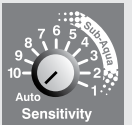

SZYBKI START

TRYB ROZRÓŻNIANIE

Do wykrywania metali nieżelaznych

- 1 Ustaw przełącznik trybu na Disc (Rozróżnianie).

- 2 Włącz wykrywacz, przekręcając regulator progu w prawo, aż do kliknięcia. Kontynuuj obracanie, aż dźwięk stanie się ledwo słyszalny.

- 3 Ustaw żadaną pozycję elementu sterującego Rozróżnianie.

- 4 Ustaw kontrolę czułości na Auto lub na maksymalne ustawienie ręczne bez zakłóceń elektrycznych.

- 5 Rozpocznij wykrywanie.

TRYB PUNKTOWY / WSZYSTKIE RODZAJE METALI

Do wykrywania wszystkich rodzajów metali

- 1 Ustaw przełącznik trybu na Tryb punktowy / Wszystkie rodzaje metali.

- 2 Włącz wykrywacz, przekręcając regulator progu w prawo, aż do kliknięcia. Kontynuuj obracanie, aż dźwięk stanie się ledwo słyszalny.

- 3 Ustaw kontrolę czułości na Auto lub na maksymalne ustawienie ręczne bez zakłóceń elektrycznych.

- 4 Rozpocznij wykrywanie.

KONTROLE

PL Polski

1. Discriminate
2. Podwodny
3. Auto
4. Wrażliwość
5. Tom
6. Wyłącz
7. Próg
8. Discriminate
9. Tryb punktowy / Wszystkie rodzaje metali