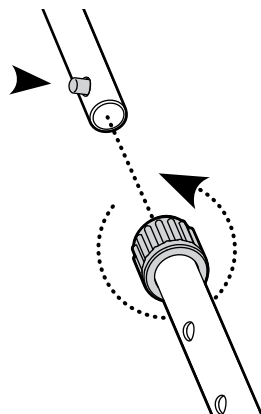

4 Przyłmocz dolny watek do cewki.

5 Przyłmocz g6rny watek do dolnego wateka.

6 Dwi6n kabel cewki.

1 Przyłmocz podk6etnik do g6rnego wateku.

2 Przyłmocz cylinder kontrolny do g6rnego wateku.

3 Podl6acz akumulator do g6rnego wateku.

SZYBKI START

TRYB ROZRÓŻNIANIE

Do wykrywania metali nieżelaznych

- 1 Ustaw przełącznik trybu na Disc (Rozróżnianie).

- 2 Włącz wykrywacz, przekręcając regulator progu w prawo, aż do kliknięcia. Kontynuuj obracanie, aż dźwięk stanie się ledwo słyszalny.